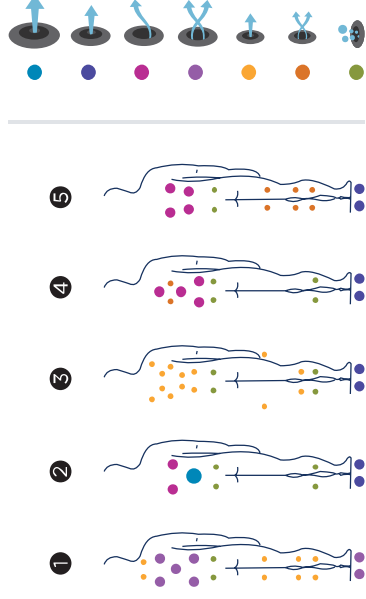

AQUA 8

Der Spa Aqua 8 mit 5 Plätzen wird für die Nutzung im Privat- und Wohnbereich hergestellt. Er bietet den umfassendsten Massagezyklus auf dem Markt und eignet sich besonders für große Menschen, die darin ein entspannendes oder therapeutisches Bad genießen können, ohne wie in flachen, engen Whirlpools unbequem sitzen zu müssen.

Mit seinen 52 Hydromassagejets und 16 Luftinjektoren erreicht der Whirlpool Aqua 8 alle Muskeln des Körpers mit einer Massage in regulierbarer Stärke, unabhängig von der Größe oder dem Körperrumfang des Benutzers.

Positionen: 5 (3  / 2 )

Dimensionen: 233 x 233 x 91

Option:

Ausstattung

ref. 52666

Abmasse (±2cm)	233 x 233 x 91
Positionen (sitze/ liege)	5 (3 / 2)
Volumen (l)	1.610
Gewicht (leer/befüllt) (kg)	378 / 1.988
Verkleidung	Graphite, Woodermax / Thunder, Woodermax / Walnut, Woodermax / Butterfly, Woodermax
Gartenmöbel (Soft Rain Dunkelgrau)	Option
Ohne Rahmen	Option
Acrylfarben*	44 / 72 / 59 / 18 / 64
LEISTUNGEN	
Massagepunkte gesamt	69
Massagedüsen	52
Luftdüsen	16
Wasserrfälle	1
Wasserquellen	2
Kopfstützen	3
Digitales Bedienfeld	Digitale Steuerung + Aux
Ultraviolett Treatment UV	•
Verzinkter Metallrahmen	•
ABS-Platte	•
Energy Saving Cover	•
EcoSpa	Option
Nordic Insulation System	Option
UNTERHALTUNG	
Colour Sense	5 LED + Beleuchtungszubehör
Pure Line Lighting	Option
Surround Bluetooth Audio	Option
Düsen Edelstahl	•
Edelstahlstange	•
Aromatherapie	•
Programmierbares Touch Panel Wifi	Option
Flexible Massage	-
MASSAGEPUMPEN	
Wassermassage / Jetpumpe	2 x 2.200 W / 3 HP
Relax Impact Pump / Gebläse	1.150 W
FILTER UND HEIZUNG	
Silent Pump / Umwälzpumpe	250 W
Wasserehitzer	3.000 W
Filtertyp	Kartuschenfilter
High Performance Water Care	•
ELEKTRISCHE SPANNUNG	
Leistung Option niedrige Stromstärke(W)/(A)230 V	6.000 W / 25,9 A
Stromspannung	230 V / 400 V III

Zubehör

Acrylfarben

Ausführungstyp Becken

44 White

72 Cameo

59 Sterling

Spa-Leiter NUSSBAUM
(oder Woodermax GRAPHIT)

18 Sand